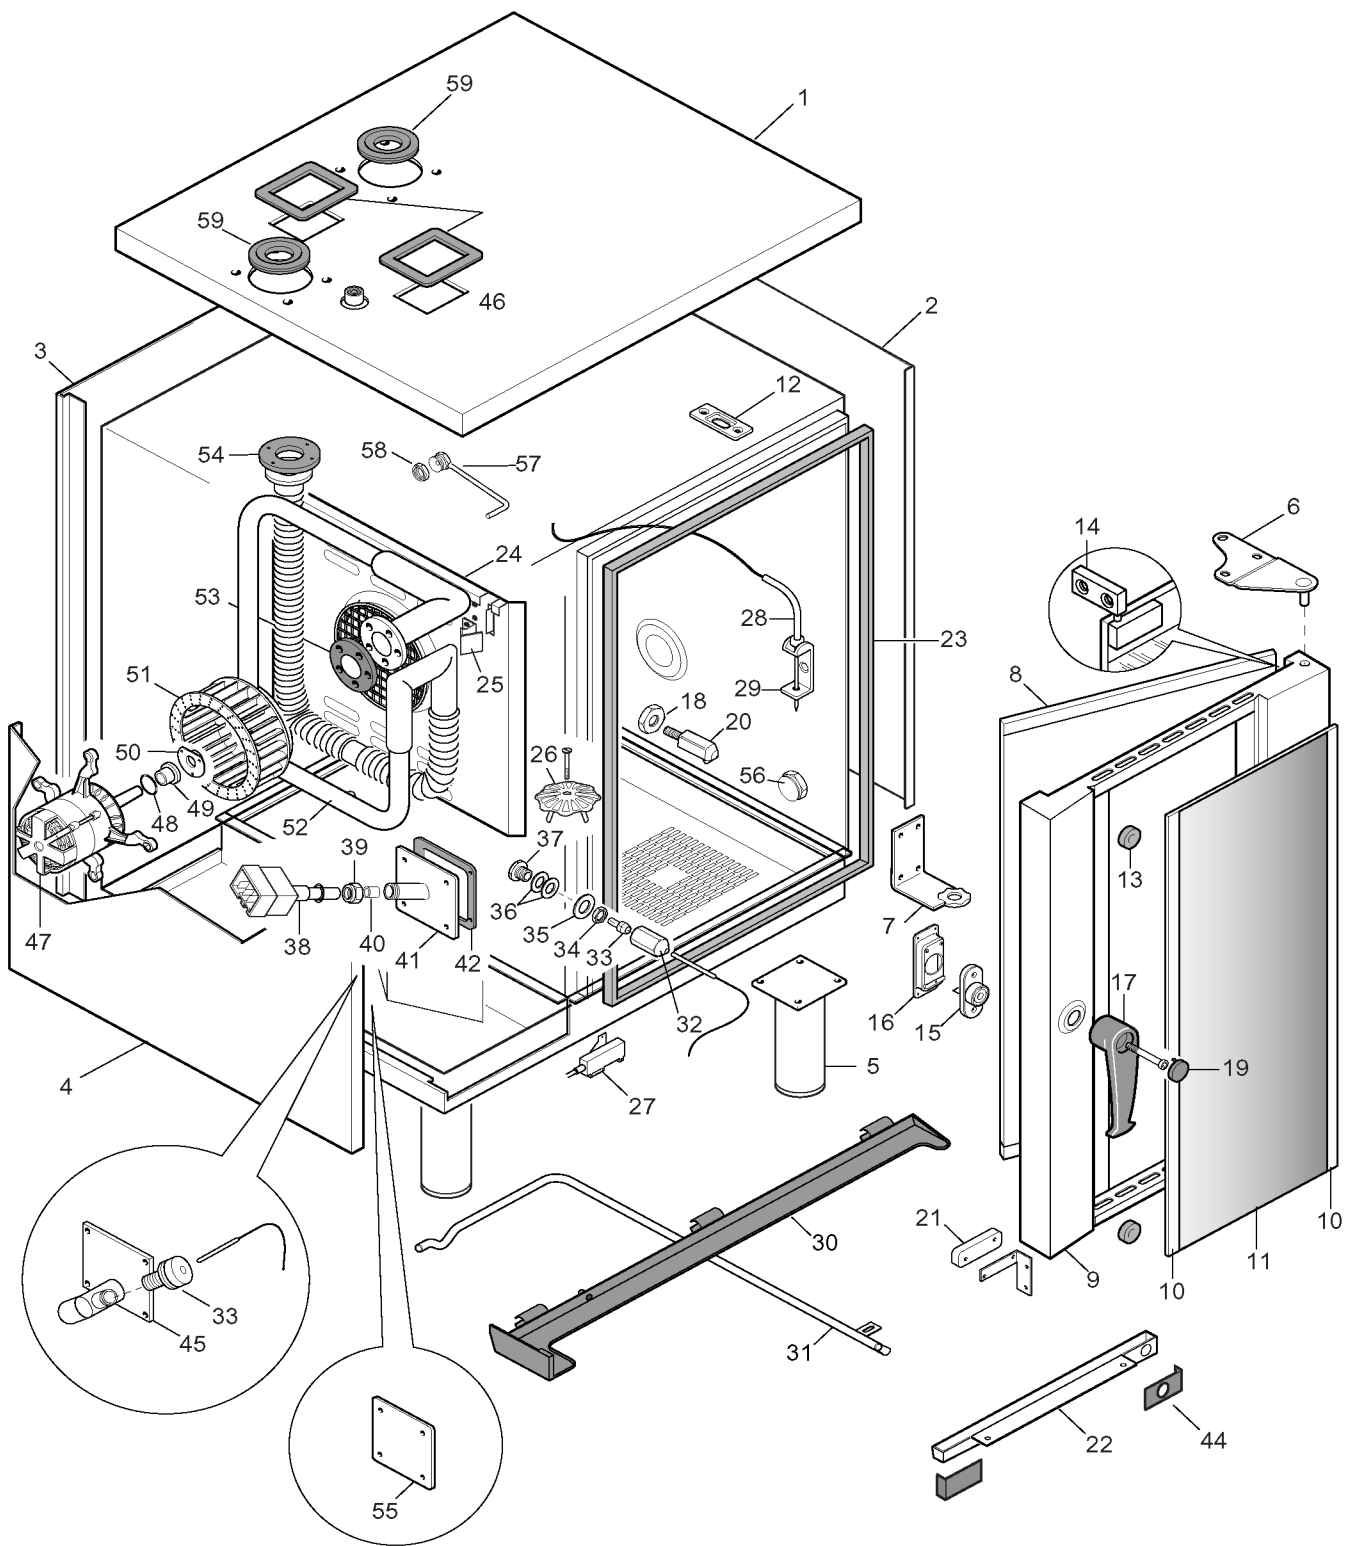

OvensPlatformViale Treviso, 15
33170 Pordenone - Italy
Fax: +39 0434-380577**6 GN 1/1 GAS STEAM - CONVECTION OVEN**
FORNO CONVEZIONE- VAPORE GAS 6 GN 1/1

PNC	Model	Ref.	Page	Notes
237 500	FCZ061GAG	a	2-3-4-5-6	Level/Livello A
238 500	FCZ061GBG	b	2-3-4-5-6	Level/Livello B
237 510	FCZ061GAD	c	2-3-4-5-6	Level/Livello A
238 510	FCZ061GBD	d	2-3-4-5-6	Level/Livello B
239 500	FCZ061GCG	g	2-3-4-5-6	Level/Livello C
239 510	FCZ061GCD	h	2-3-4-5-6	Level/Livello C

Index

Pag. 2	Oven cabinet and door
3	Water system
4	Boiler and gas system
5	Electrical components
6	Tray support
7-10	Spare part list

Indice

Cella forno e porta
Impianto idraulico
Boiler e impianto gas
Componenti elettrici
Struttura portateglie
Lista ricambi

Brand / Marchio: Zanussi
Factory code: 9PDD

GAS	AERATORE/AERATOR		DIAFRAMMA/DIAPHRAGM	
	POS. A1 CELLA/CAVITY	POS. A1 BOILER	POS. A2 CELLA/CAVITY	POS. A2 BOILER
G20	0C4630 (FUCSIA/FUCHSIA)	0C4630 (FUCSIA/FUCHSIA)	0C2445 (ø 6)	0C2445 (ø 6)
G25	0C4630 (FUCSIA/FUCHSIA)	0C4630 (FUCSIA/FUCHSIA)	0C5235 (ø 6,75)	0C5235 (ø 6,75)
G30	0C4630 (FUCSIA/FUCHSIA)	0C4630 (FUCSIA/FUCHSIA)	0C4383 (ø 5.25)	0C4384 (ø 4,75)
LPG	0C4630 (FUCSIA/FUCHSIA)	0C4630 (FUCSIA/FUCHSIA)	0C2442 (ø 5.5)	0C4385 (ø 5)