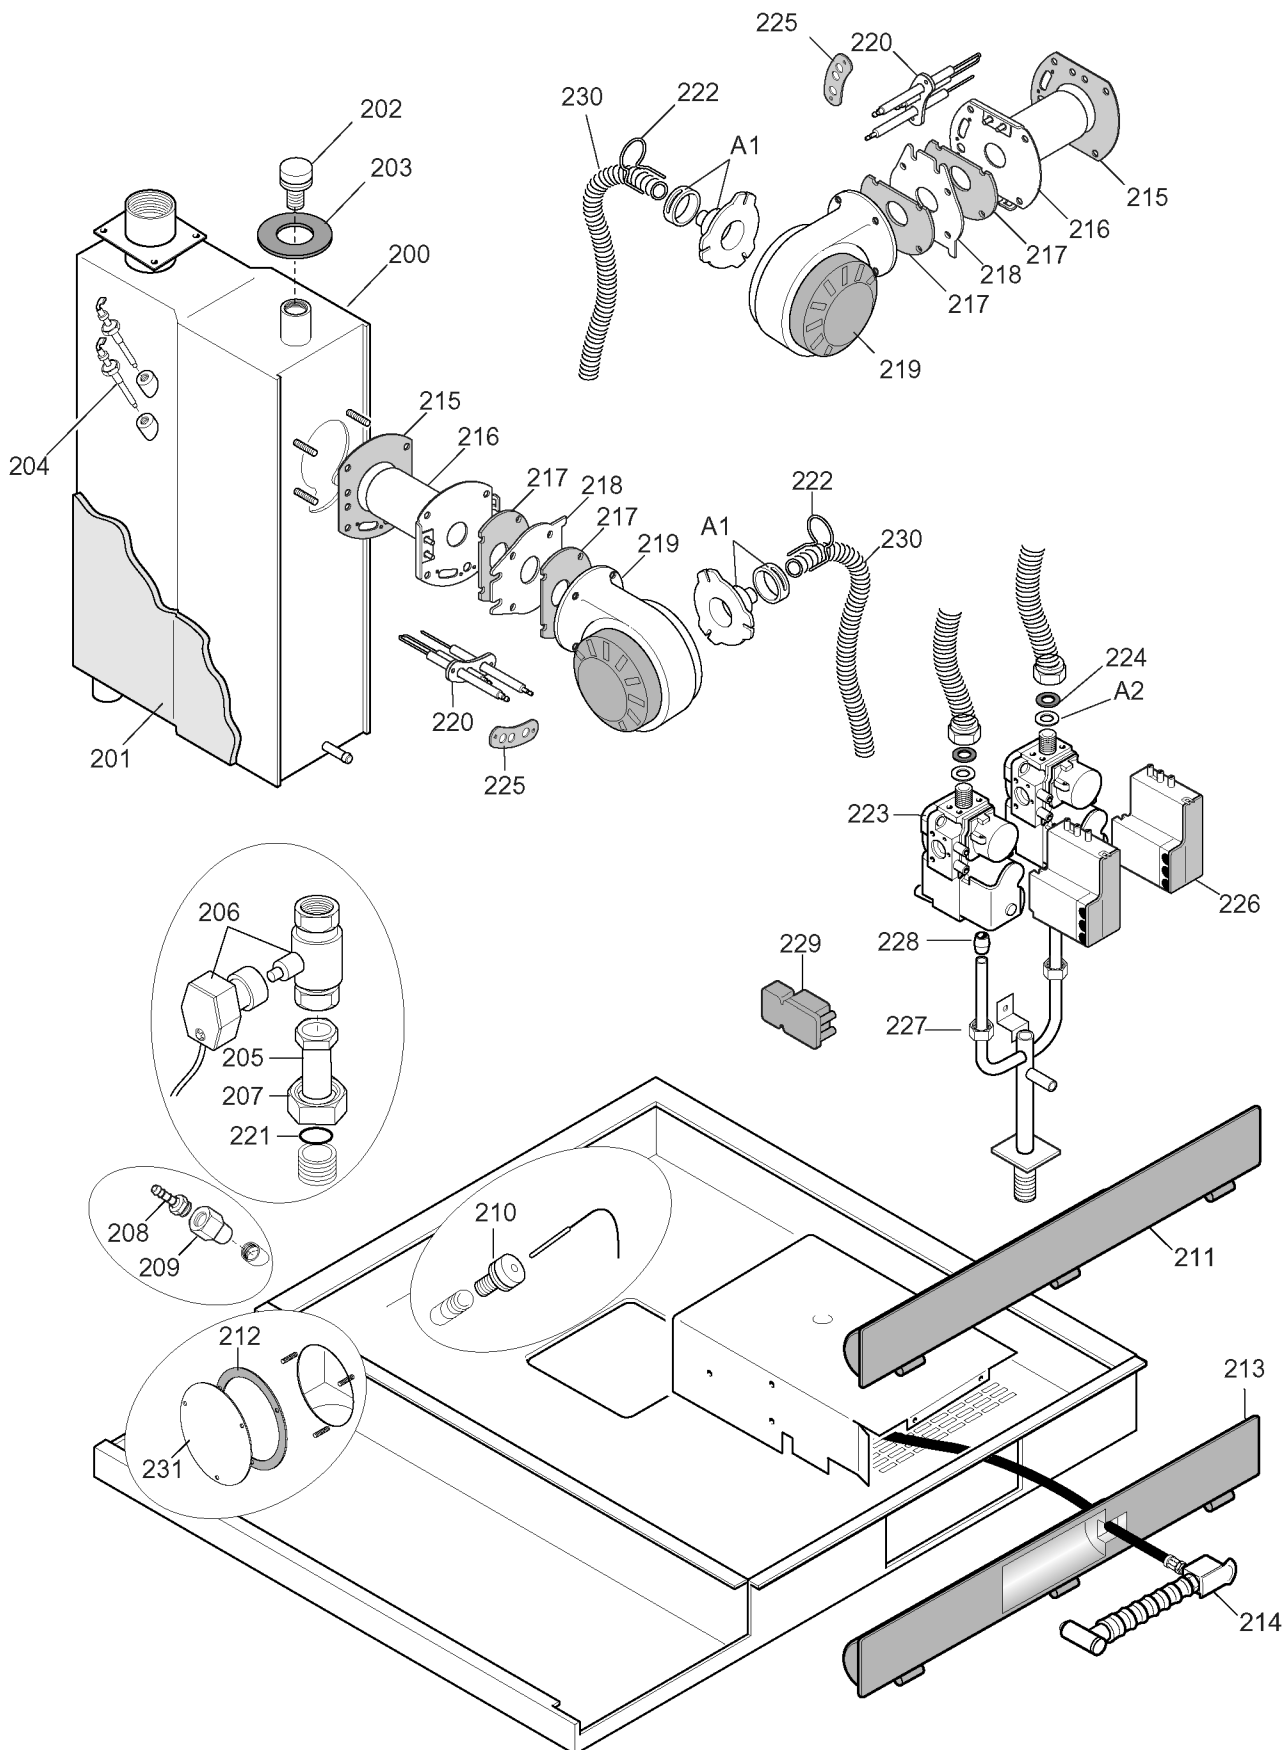

Index

Pag. 2	Oven cabinet and door
3	Water system
4	Boiler and gas system
5	Electrical components
6	Tray support
7-10	Spare part list

Indice

Cella forno e porta
Impianto idraulico
Boiler e impianto gas
Componenti elettrici
Struttura portateglie
Lista ricambi

Brand / Marchio: Zanussi
Factory code: 9PDD

GAS	AERATORE/AERATOR		DIAFRAMMA/DIAPHRAGM	
	POS. A1 CELLA/CAVITY	POS. A1 BOILER	POS. A2 CELLA/CAVITY	POS. A2 BOILER
G20	0C4630 (FUCSIA/FUCHSIA)	0C4630 (FUCSIA/FUCHSIA)	0C2445 (ø 6)	0C2445 (ø 6)
G25	0C4630 (FUCSIA/FUCHSIA)	0C4630 (FUCSIA/FUCHSIA)	0C5235 (ø 6,75)	0C5235 (ø 6,75)
G30	0C4630 (FUCSIA/FUCHSIA)	0C4630 (FUCSIA/FUCHSIA)	0C4383 (ø 5.25)	0C4384 (ø 4,75)
LPG	0C4630 (FUCSIA/FUCHSIA)	0C4630 (FUCSIA/FUCHSIA)	0C2442 (ø 5.5)	0C4385 (ø 5)